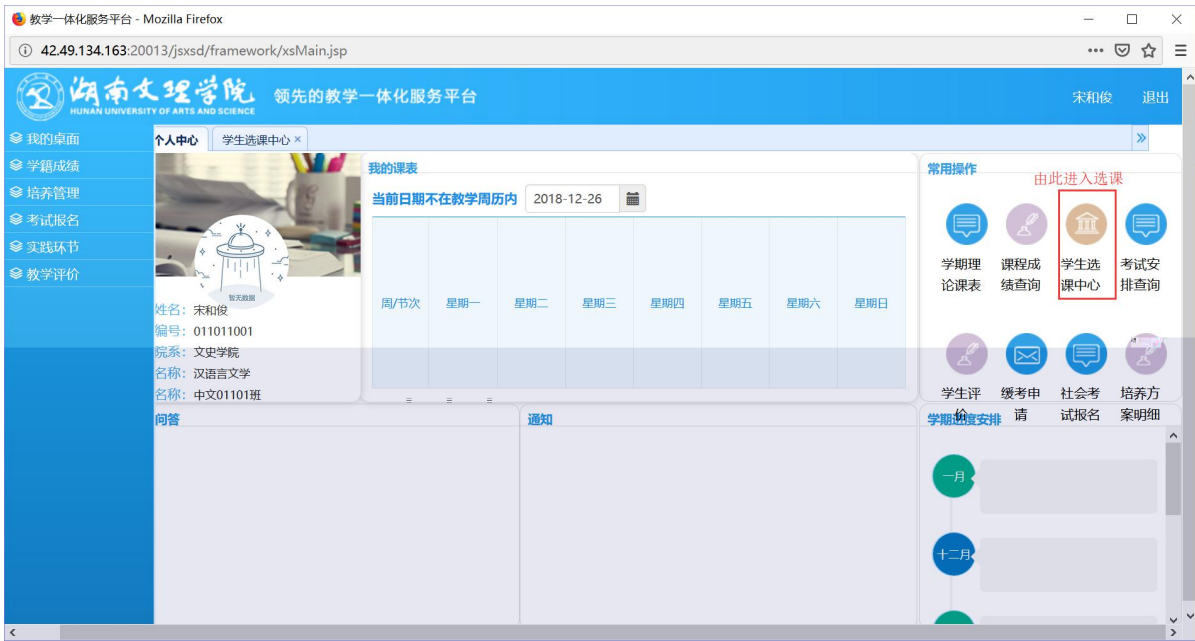

2022 120

浏览器地址栏: 172.26.0.187/jsxsd/

湖南文理学院 HUNAN UNIVERSITY OF ARTS AND SCIENCE 教学一体化服务平台

用户登录

登录

温馨提示: 推荐使用E9以上浏览器以及360极速模式。

Copyright © 2017 湖南文理学院 湖南文理学院 湖南文理学院

选课学分情况

公选课选课

本学期选课学分/门数要求及已选情况							
	最高总学分	专业内跨年级选课(控制)		跨专业选课(控制)		校公共选修课选课(控制)	
		学分	门数	学分	门数	学分	门数
设置(控制)要求	不控制	不控制	不控制	不控制	不控制	2	1
已选统计	20.0	0.0	0	0.0	0	0.0	0

快捷导航：教学院（部）

党群机构

行政教辅机构

信息系统

国际交流

数字图书馆